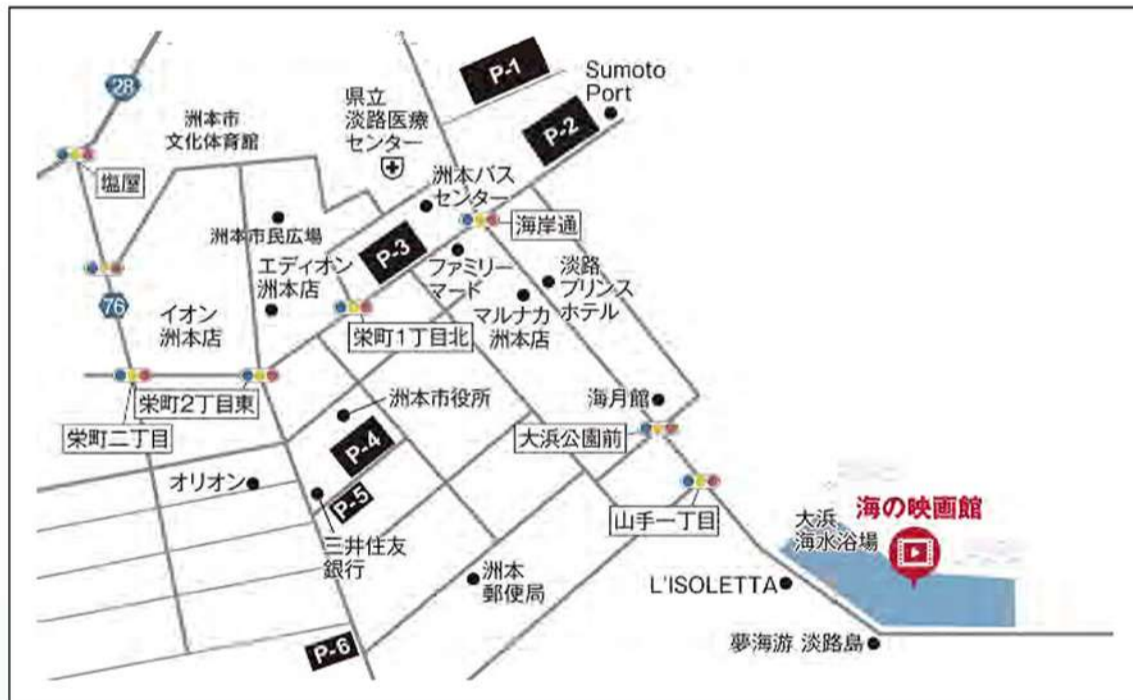

開催場所 洲本市海岸通1丁目

対象 1人で歩ける年齢 ~ 12歳くらいまで

参加費 **2,000円**

お問い合わせ 0799-24-5177(株式会社ベルコ淡路島支社)

予約サイト <https://www.bell-luco-studio.jp/event>

ベルちゃんルコちゃんと一緒にごみ拾い!

参加者には

ベルコのマスコットキャラクターであるベルちゃんとルコちゃんと一緒にゴミ拾いをしよう。

近隣駐車場のご案内

※イベント当日は会場内にお客様駐車場はございません。ご了承ください。
※会場付近の道路では、送迎の一時停車もご遠慮ください。
※会場付近の道路は駐車禁止です。
※当日は巡回している警察も多くいますので、必ず近隣の駐車場に停めて、会場までお越しください。

P-1 洲本市営すいせん苑駐車場

住所：洲本市塩屋 1 丁目 1-4 (収容台数 120 台)
最初の 1 時間は無料以降 300 円 / 24h
※最大料金 300 円 / 24h

P-2 洲本港第一駐車場

住所：洲本市海岸通 1 丁目 11-1 (収容台数 109 台)
最初の 1 時間は無料以降 100 円 / 1h
※最大料金 600 円 / 17:00-22:00

P-3 洲本市営洲本バスセンター前駐車場

住所：洲本市港 1-1 (収容台数 451 台)
最初の 1 時間は無料以降 100 円 / 1h
※最大料金 600 円 / 24h

P-4 洲本市役所前立体駐車場

住所：洲本市本町 3 丁目 4-10 (収容台数 166 台)
最初の 1 時間は無料以降 100 円 / 0.5h
※最大料金 800 円 / 24h

P-5 AP パーク洲本

住所：洲本市本町 4-4-24 (収容台数 11 台)
8:00 ~ 20:00 100 円 / 0.5h
20:00 ~ 8:00 100 円 / 1h
※最大料金 800 円 / 24h

P-6 玉尾モータープール

住所：洲本市山手 3 丁目 2-25 (収容台数 55 台)
最初の 30 分は 100 円以降 100 円 / 1h
※最大料金 500 円 / 12h